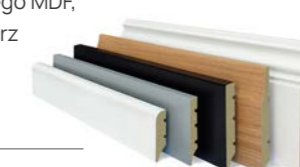

Linea 100 Linea 150

Profil Luwr

Luw 100 Luwr 150

Profil Soft

Soft 80 Soft 100

Profil Talia

Talia 100 Talia 150

LISTWY STD (standardowe)
wykonane na bazie standardowego MDF, polecane do stosowania wewnątrz pomieszczeń o standardowej wilgotności powietrza.

Listwy pokrywamy wieloma warstwami wysokiej jakości lakieru odpornego na promieniowanie UV. Dolna krawędź jest izolowana przeciwwilgociowo, co znacznie wydłuża trwałość listew.

Bogata oferta magazynowa - najpopularniejsze modele są dostępne „od ręki” (lub następnego dnia) w wybranych Punktach sprzedaży.