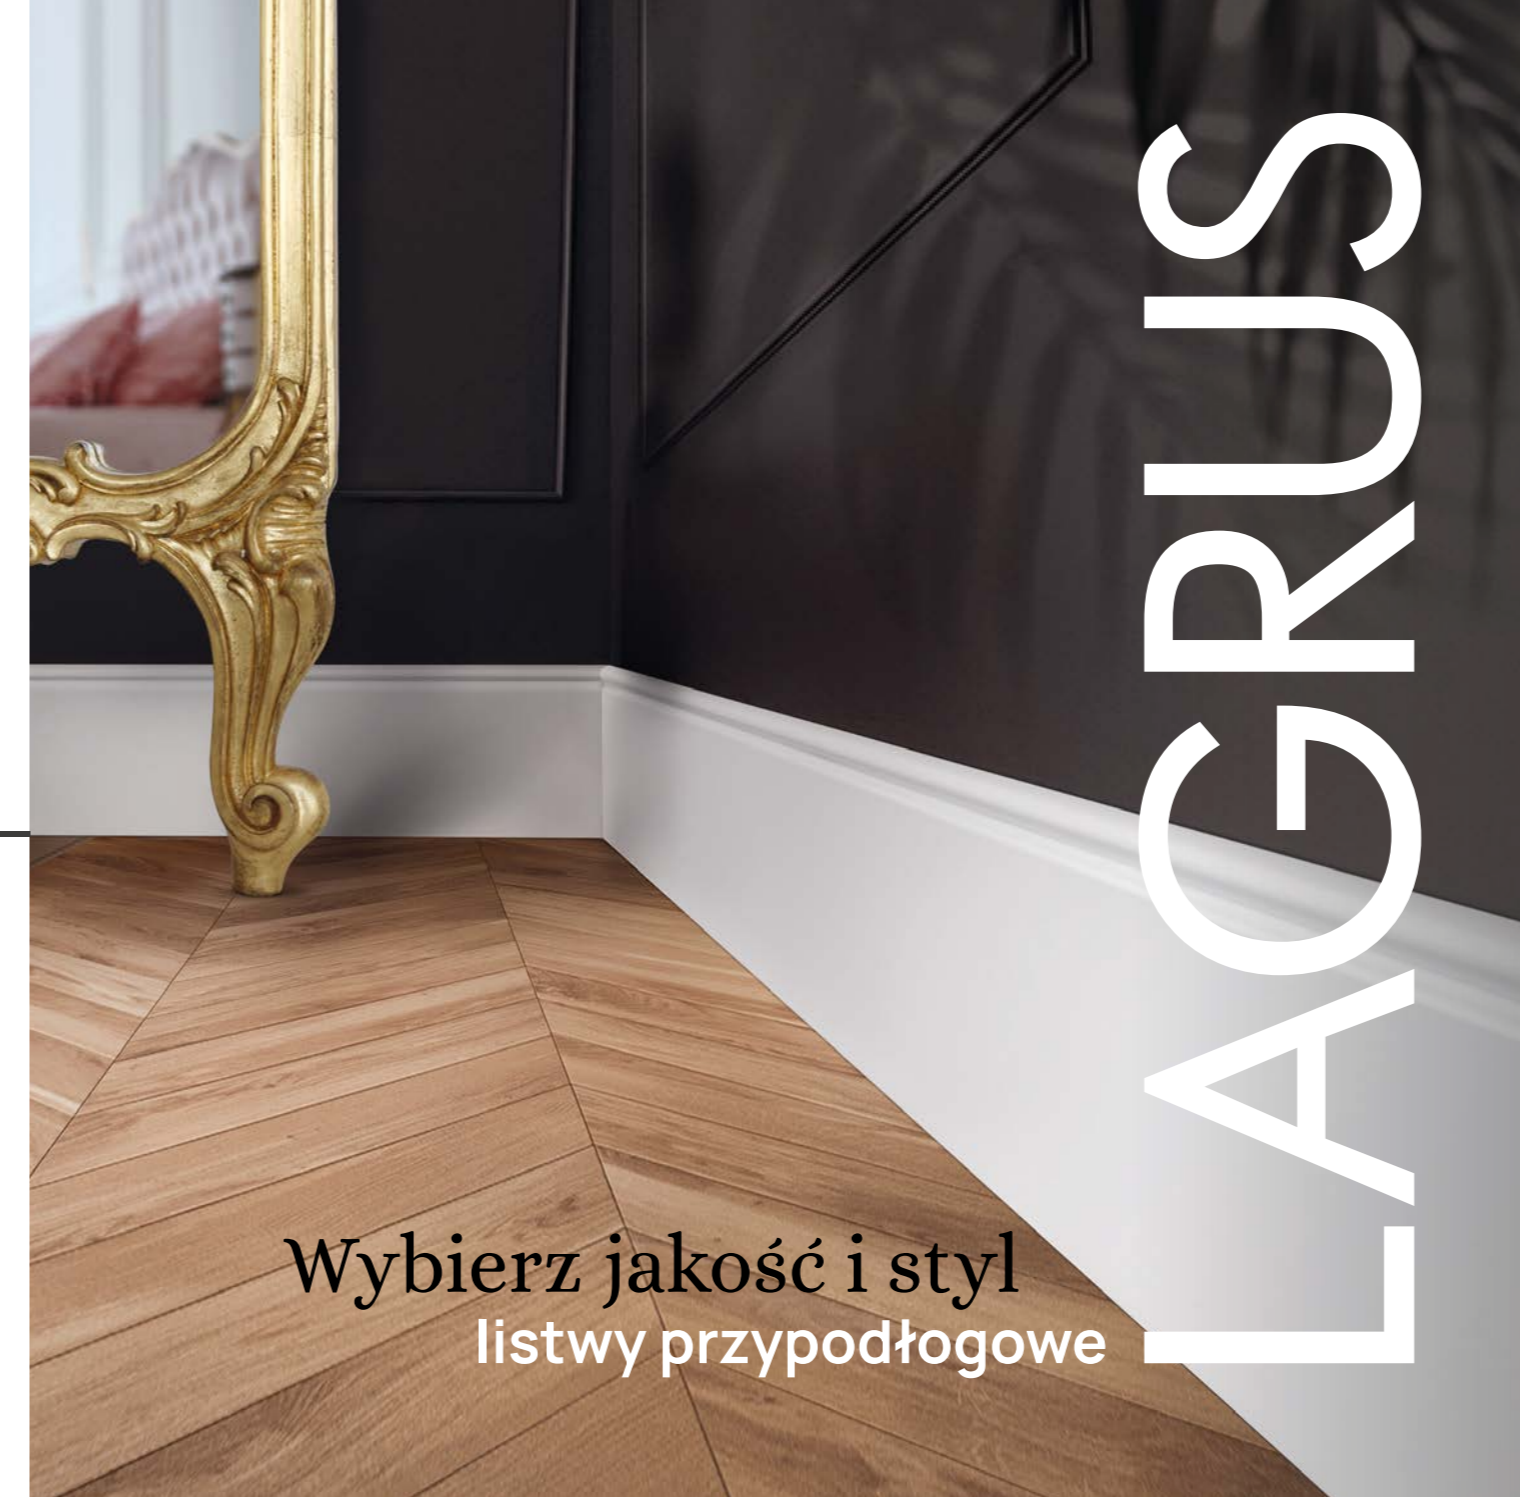

Cała oferta na stronie www.lagrus.pl

Wybierz jakość i styl
listwy przypodłogowe

LAGRUS

**WYBIERZ LISTWY LAGRUS,
KTÓRE NAJLEPIEJ
PODKREŚLĄ PIĘKNO PODŁOGI
I CHARAKTER WNĘTRZA**

Efektowne aranżacje wnętrz opierają się na harmonii wszystkich elementów. Dlatego tak istotne są detale, domykające całość kompozycji. Listwy przypodłogowe to niezbędny element wykończeniowy, łączący ściany z podłogą. Nie tylko ukrywają szczeliny dylatacyjne oraz przewody, ale również – odpowiednio dobrane – stanowią idealną oprawę wnętrz zarówno w klasycznym, jak i nowoczesnym wystroju.