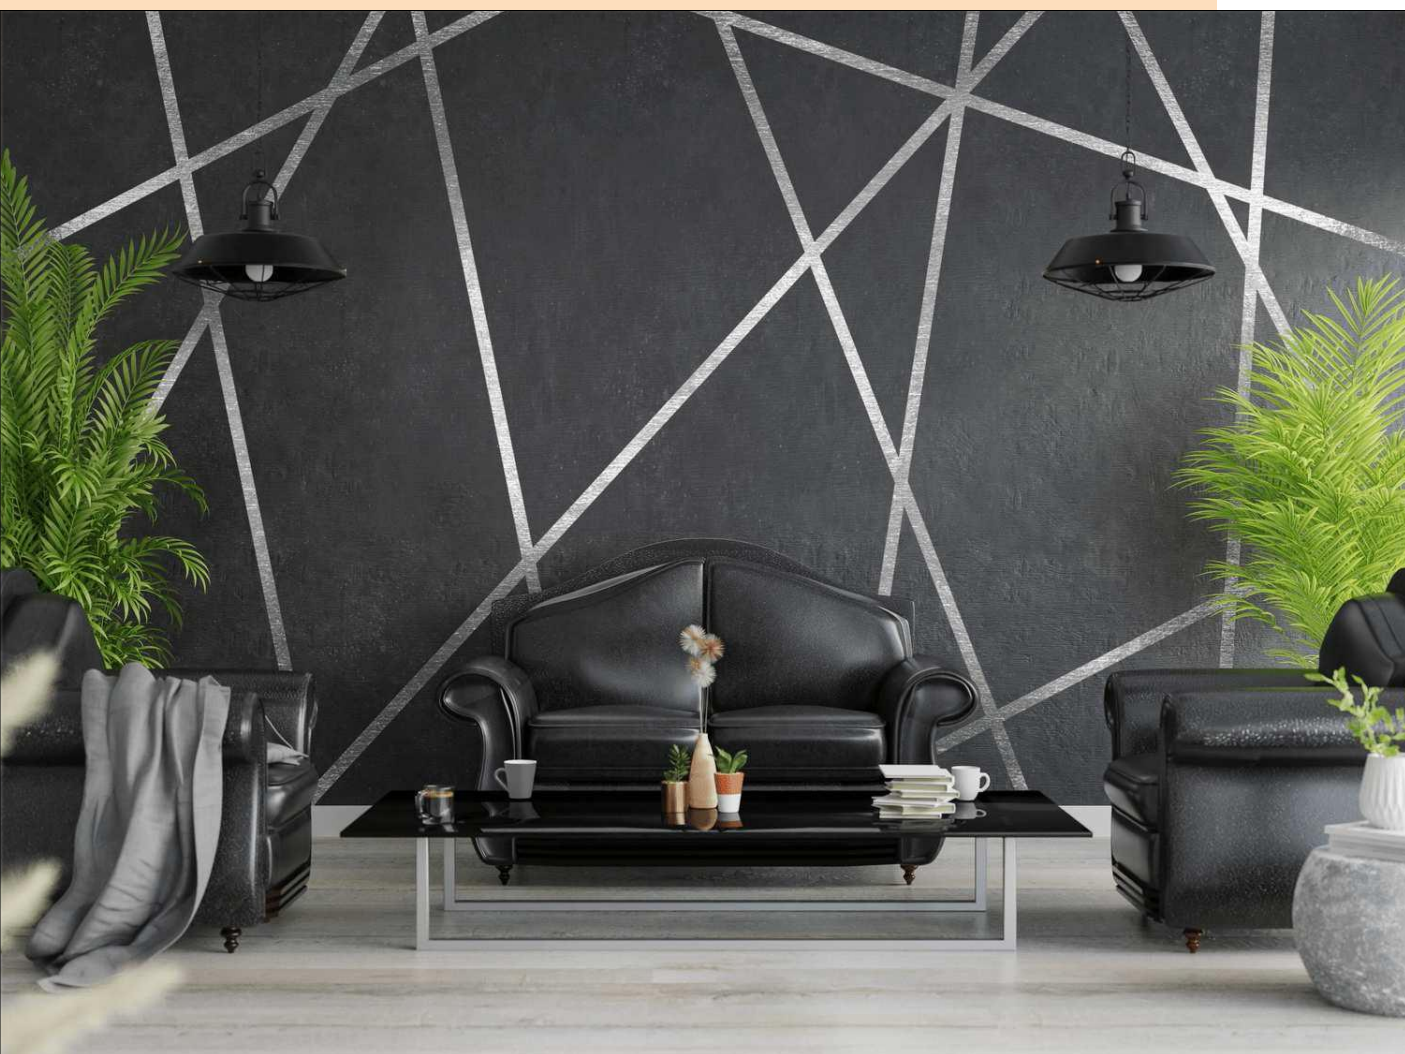

METALICZNA FARBA DEKORACYJNA

DEKORACYJNA FARBA O ASPEKCIE METALICZNYM

Metaliczna farba dekoracyjna przeznaczona jest do dekoracyjnego wykończenia powierzchni. Ciekawy efekt we wnętrzu można uzyskać poprzez pomalowanie wybranego fragmentu ściany przy użyciu szablonów. Farba idealnie nadaje się również jako dodatkowy efekt dekoracyjny np. imitacja fugi pomiędzy elementami betonu architektonicznego, jak i również do wszelkiego rodzaju dekoracyjnych wykończeń powierzchni, takich jak: papier/ karton, plastik/tworzywa sztuczne, szkło, ceramika, drewno, płyta gips-karton, metal.